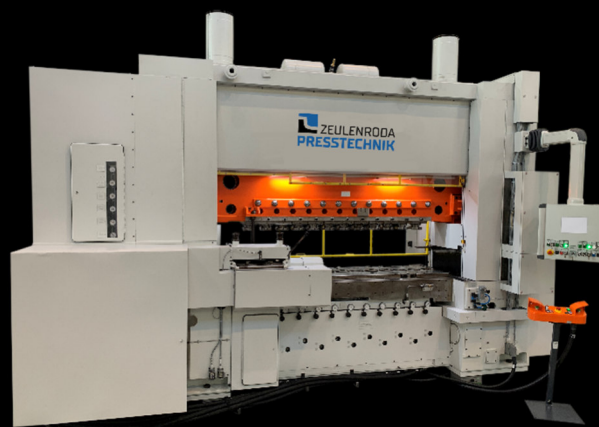

Wir bieten ab sofort ein **DUALES STUDIUM – BACHELOR OF ENGINEERING ELEKTRO- / AUTOMATISIERUNGSTECHNIK** [m/w/d]

WER WIR SIND

Die Zeulenroda Presstechnik GmbH entwickelt und fertigt seit fast 150 Jahren kundenspezifische Pressen und Umformautomaten in höchster Qualität. Gemeinsam mit unseren Kunden entstehen aus Anforderungen und Ideen hochkomplexe Lösungen und somit langjährige verlässliche Partnerschaften. Werden Sie Teil unserer traditionsreichen Maschinenbaufamilie und übernehmen Sie vom ersten Tag an Verantwortung für spannende Aufgaben.

In Zusammenarbeit mit der DHGE (duale Hochschule Gera-Eisenach) bieten wir Ihnen die Möglichkeit eines praxisorientierten Studiums am Standort Gera zum Bachelor of Engineering (B.Eng.) im Studiengang Mechatronik und Automation.

Während Ihres 3-jährigen Studiums (6 Semester) erlangen Sie die theoretischen Grundlagen der Dualen Hochschule in Gera, die praktische Anwendung und Vertiefung findet in unserem Unternehmen statt.

Wir stehen Ihnen zur Seite, damit Sie das Studium erfolgreich absolvieren.

Bitte senden Sie Ihre aussagekräftigen Bewerbungsunterlagen unter Angabe Ihres frühestmöglichen Eintrittstermins und Ihrer Gehaltsvorstellung an unserer Personalabteilung. Wir freuen uns auf Ihre Bewerbung!

Zeulenroda Presstechnik GmbH
Wema-Straße 5
D-07937 Zeulenroda-Triebes

T +49 36628 / 42-0
E personal@zeulenroda-presstechnik.de

DAS ERWARTET SIE

Aus einem Pool zahlreicher aktueller Entwicklungsthemen können Sie in jeder Praxisphase ein Thema entsprechend des bisherigen Kenntnisstandes und ihres Interesses auswählen. Typische Themenbereiche sind dabei Entwicklung neuer Pressenfunktionen (SPS/HMI), Projektierung der Hardware und Aufbau eines Versuchs/Teststandes.

DAS BRINGEN SIE MIT

- Voraussetzung für Studium an DHGE, z.B. Fachhochschulreife
- Ausgeprägtes Interesse und Neugierde für technische Zusammenhänge
- Ein hohes Maß an strukturiertem Denkvermögen
- Schnelle Auffassungsgabe
- Freundliches Auftreten und Zuverlässigkeit

WIR BIETEN IHNEN

- Übernahme verantwortungsvoller Aufgaben nach einer individuellen Einarbeitung
- Mitarbeit bei spannenden Projekten
- Umfassende Betreuung durch erfahrene Kolleg